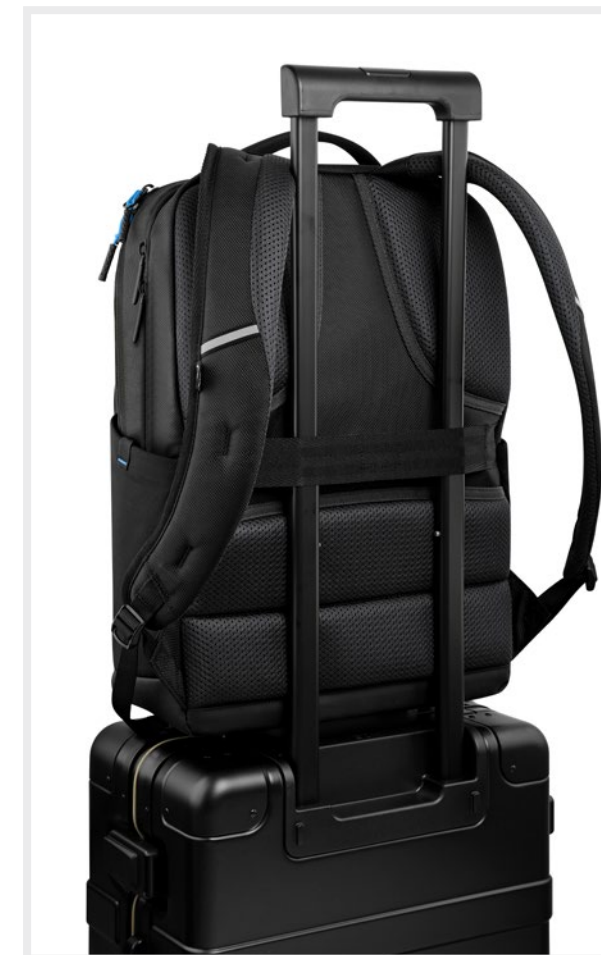

Miljøvenlig, stødbestandig beskyttelse til din bærbare pc

Opbevar din bærbare pc, dit tilbehør, dine dokumenter og mere i Dell Pro mappe eller rygsæk. EVA-skumforingen er bygget omkring det bærbare pc-rum og beskytter dine computerenheder i tilfælde af stød. Designet med slidstærke, vejrbestandige materialer, så du er sikker på, at den vil holde til alle kravene i den daglige pendling.

A. Dell Pro rygsæk 15 / 17
PO1520P / SKU: 460-BCMN
PO1720P / SKU: 460-BCMM

B. Dell Pro mappe 14 / 15
PO1420C / SKU: 460-BCMO
PO1520C / SKU: 460-BCMU

- Økovenlig
- Slidstærk 1680D Ballistic polyester
- Dedikeret rum til bærbare pc med EVA-skumbeskyttelse og tablet-sleeve
- Foret hovedrum med strimmellomme
- Organiseringsrum på fronten
- Behagelige "S-formede" skulderstropper og foret toplomme til småting; (rygsæk)
- Fastgør til rullekuffert for nem rejse
- Praktisk opladning i rygsæk/mappe
- Reflekser