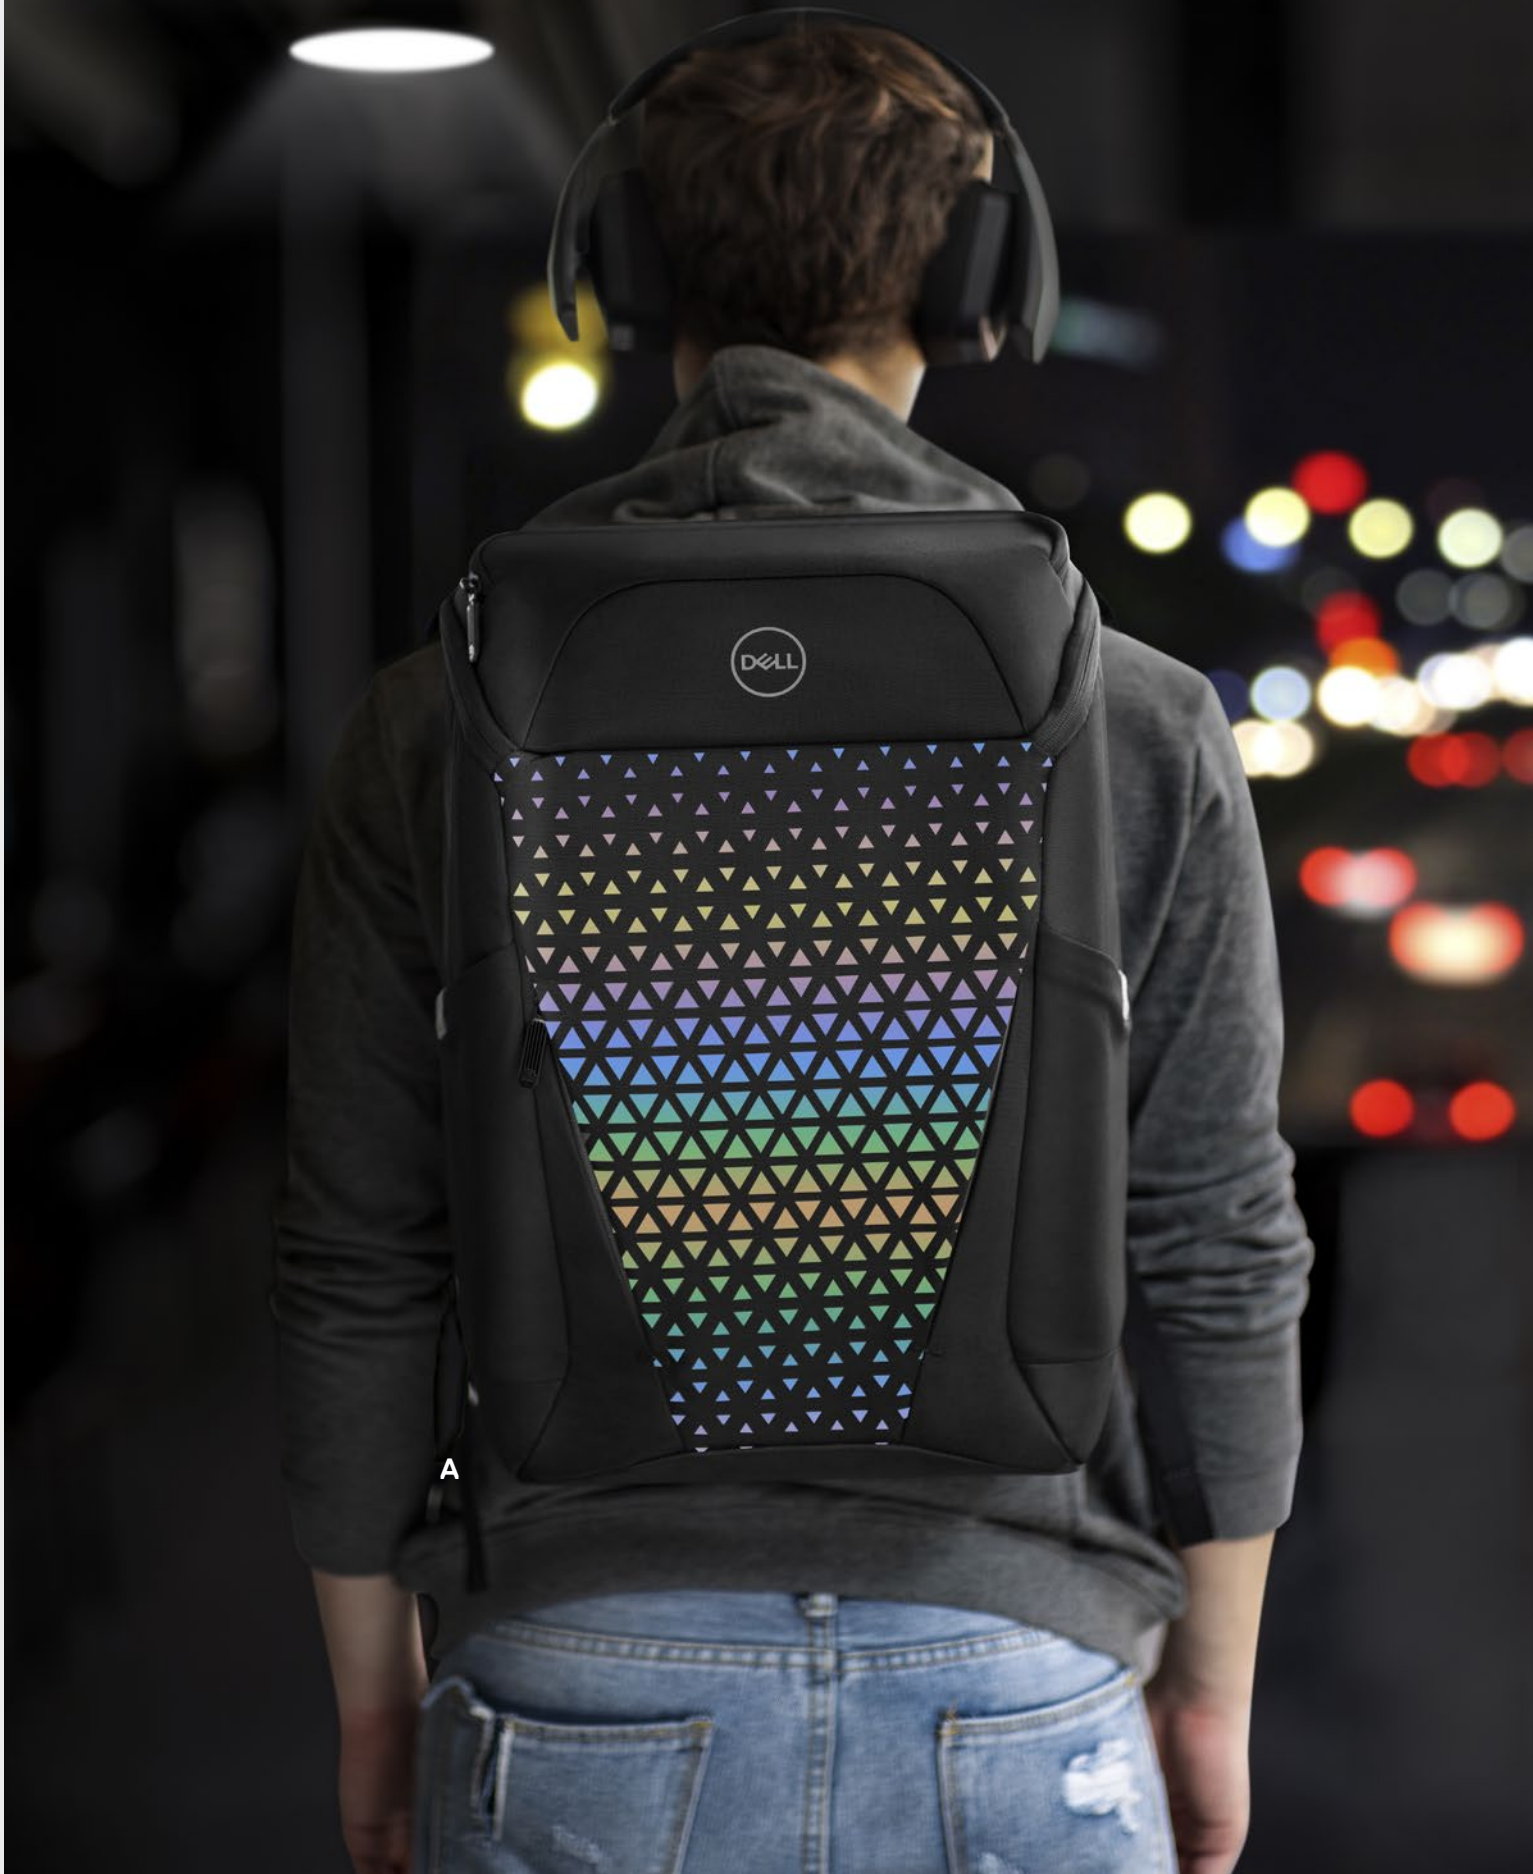

GAMING-RYGSÆKKE

Work hard, play hard.

Dells Gaming-rygsække, der både er vejrfaste, lette at bære og praktiske, er designet til den stilfulde gamer. Se godt ud, når du transporterer dit gamingudstyr, med en flot taske til din bærbare computer med regnbuereflekspanel.

A. Dell Gaming-rygsæk 17

Varenummer: 460-BCYY

- Designet til bærbare computere i Dell G-serien; Op til 17"
- Forsidepanel med regnbuereflekser
- Det dedikerede sleeve til bærbar computer og flere tilbehørsommer beskytter og sørger for at holde hardwaren organiseret
- Regnslaget, der kan rulles ud, beskytter indholdet mod dårligt vejr
- Design med luftflowkanaler og åndbar bagpolstring i mesh holder ryggen ventileret
- Justerbare, polstrede stropper med mesh og en bryststrop med lynudløsningsspænde
- Strop til rullekuffert, som nemt kan fastgøres på håndtaget på din bagage
- Refleksdetaljer hjælper med at beskytte dig, når belysningen er svag