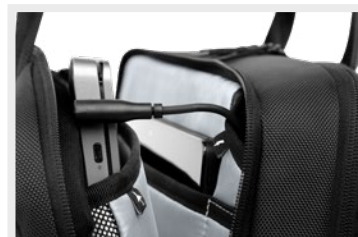

B. Dell Premier rygsæk 15
PE1520P / SKU: 460-BCGK

C. Dell Premier mappe 15
PE1520C / SKU: 460-BCQL

- Økovenlig
- TSA-tjekpointvenligt design (kun Premier)
- Dedikeret rum til bærbar pc med EVA-skumbeskyttelse og tablet-sleeve
- Slidstærkt 1680D Ballistic-polyester med sorte læderreflekser
- Foret hovedrum
- Organiseringsrum på fronten med lynlåslomme
- Lynlåslomme af læder på fronten. Diskret lomme til værdigenstande
- Strop til rullekuffert, som gør det nemt at fastgøre på håndtaget på din bagage
- Praktisk opladning i rygsæk/mappe på farten