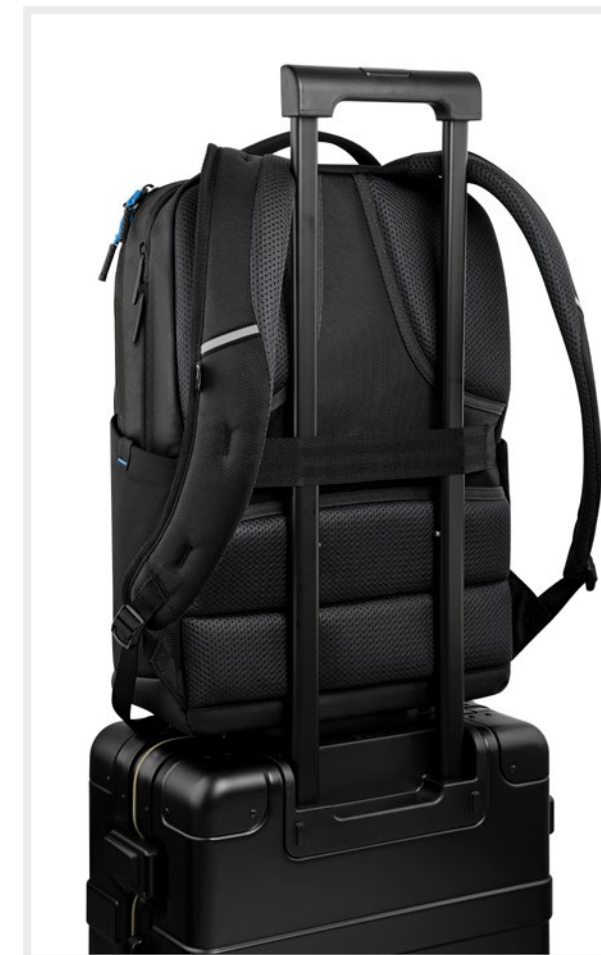

Une protection écologique et résistante aux chocs pour votre ordinateur portable

Avec la sacoche ou le sac à dos Dell Pro, transportez votre ordinateur portable, vos accessoires, vos documents, et bien plus encore. Le compartiment pour ordinateur portable est entouré d'un rembourrage en mousse EVA qui protège vos appareils informatiques en cas d'impact. À cela s'ajoutent des matériaux durables, prévus pour résister aux intempéries et supporter les trajets quotidiens.

A. Sac à dos Dell Pro 15/17

PO1520P / SKU : 460-BCMN
PO1720P / SKU : 460-BCMM

B. Sacoche Dell Pro 14/15

PO1420C / SKU : 460-BCMO
PO1520C / SKU : 460-BCMU

- Matériau respectueux de l'environnement
- Polyester balistique 1680D résistant
- Compartiment pour ordinateur portable doté d'une protection en mousse EVA et d'une pochette pour tablette
- Compartiment principal rembourré avec pochette
- Compartiment organisateur à l'avant
- Bretelles confortables en forme de S et poche à accessoires supérieure doublée (sac à dos)
- Sangle de maintien pour bagages à roulettes afin de faciliter vos déplacements
- Recharge pratique directement dans le sac
- Bandes réfléchissantes