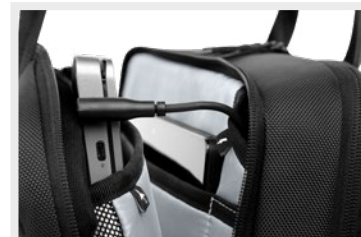

B. Sac à dos Dell Premier 15
PE1520P / SKU : 460-BCQK

C. Sacoche Dell Premier 15
PE1520C / SKU : 460-BCQL

- Matériau respectueux de l'environnement
- Conception conforme aux normes de la TSA (Premier uniquement)
- Compartiment pour ordinateur portable doté d'une protection en mousse EVA et d'une pochette pour tablette
- Polyester balistique 1680D résistant avec détails en cuir noir
- Compartiment principal rembourré
- Compartiment organisateur à l'avant avec poche zippée
- Poche avant zippée en cuir ; poche supérieure discrète pour objets de valeur
- Sangle de maintien pour une accroche facile à la poignée des bagages
- Recharge pratique directement dans la sacoche lors de vos déplacements