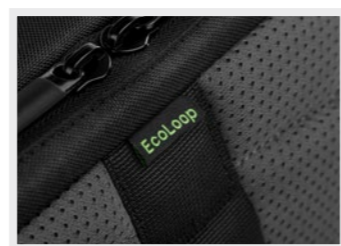

SAC À DOS-SACOCHÉ DELL PRO EcoLoop™

Protection respectueuse de l'environnement

Agissez en faveur de l'environnement en optant pour le sac à dos-sacoche hybride Dell Pro 15. Ce sac hybride utilise le procédé de teinture dans la masse pour polyester EcoLoop™ de Dell, qui permet de réduire de 90 % la quantité d'eau utilisée, de diminuer de 62 % les émissions de CO2 et d'économiser 29 % d'énergie, par rapport aux procédés de teinture traditionnels.