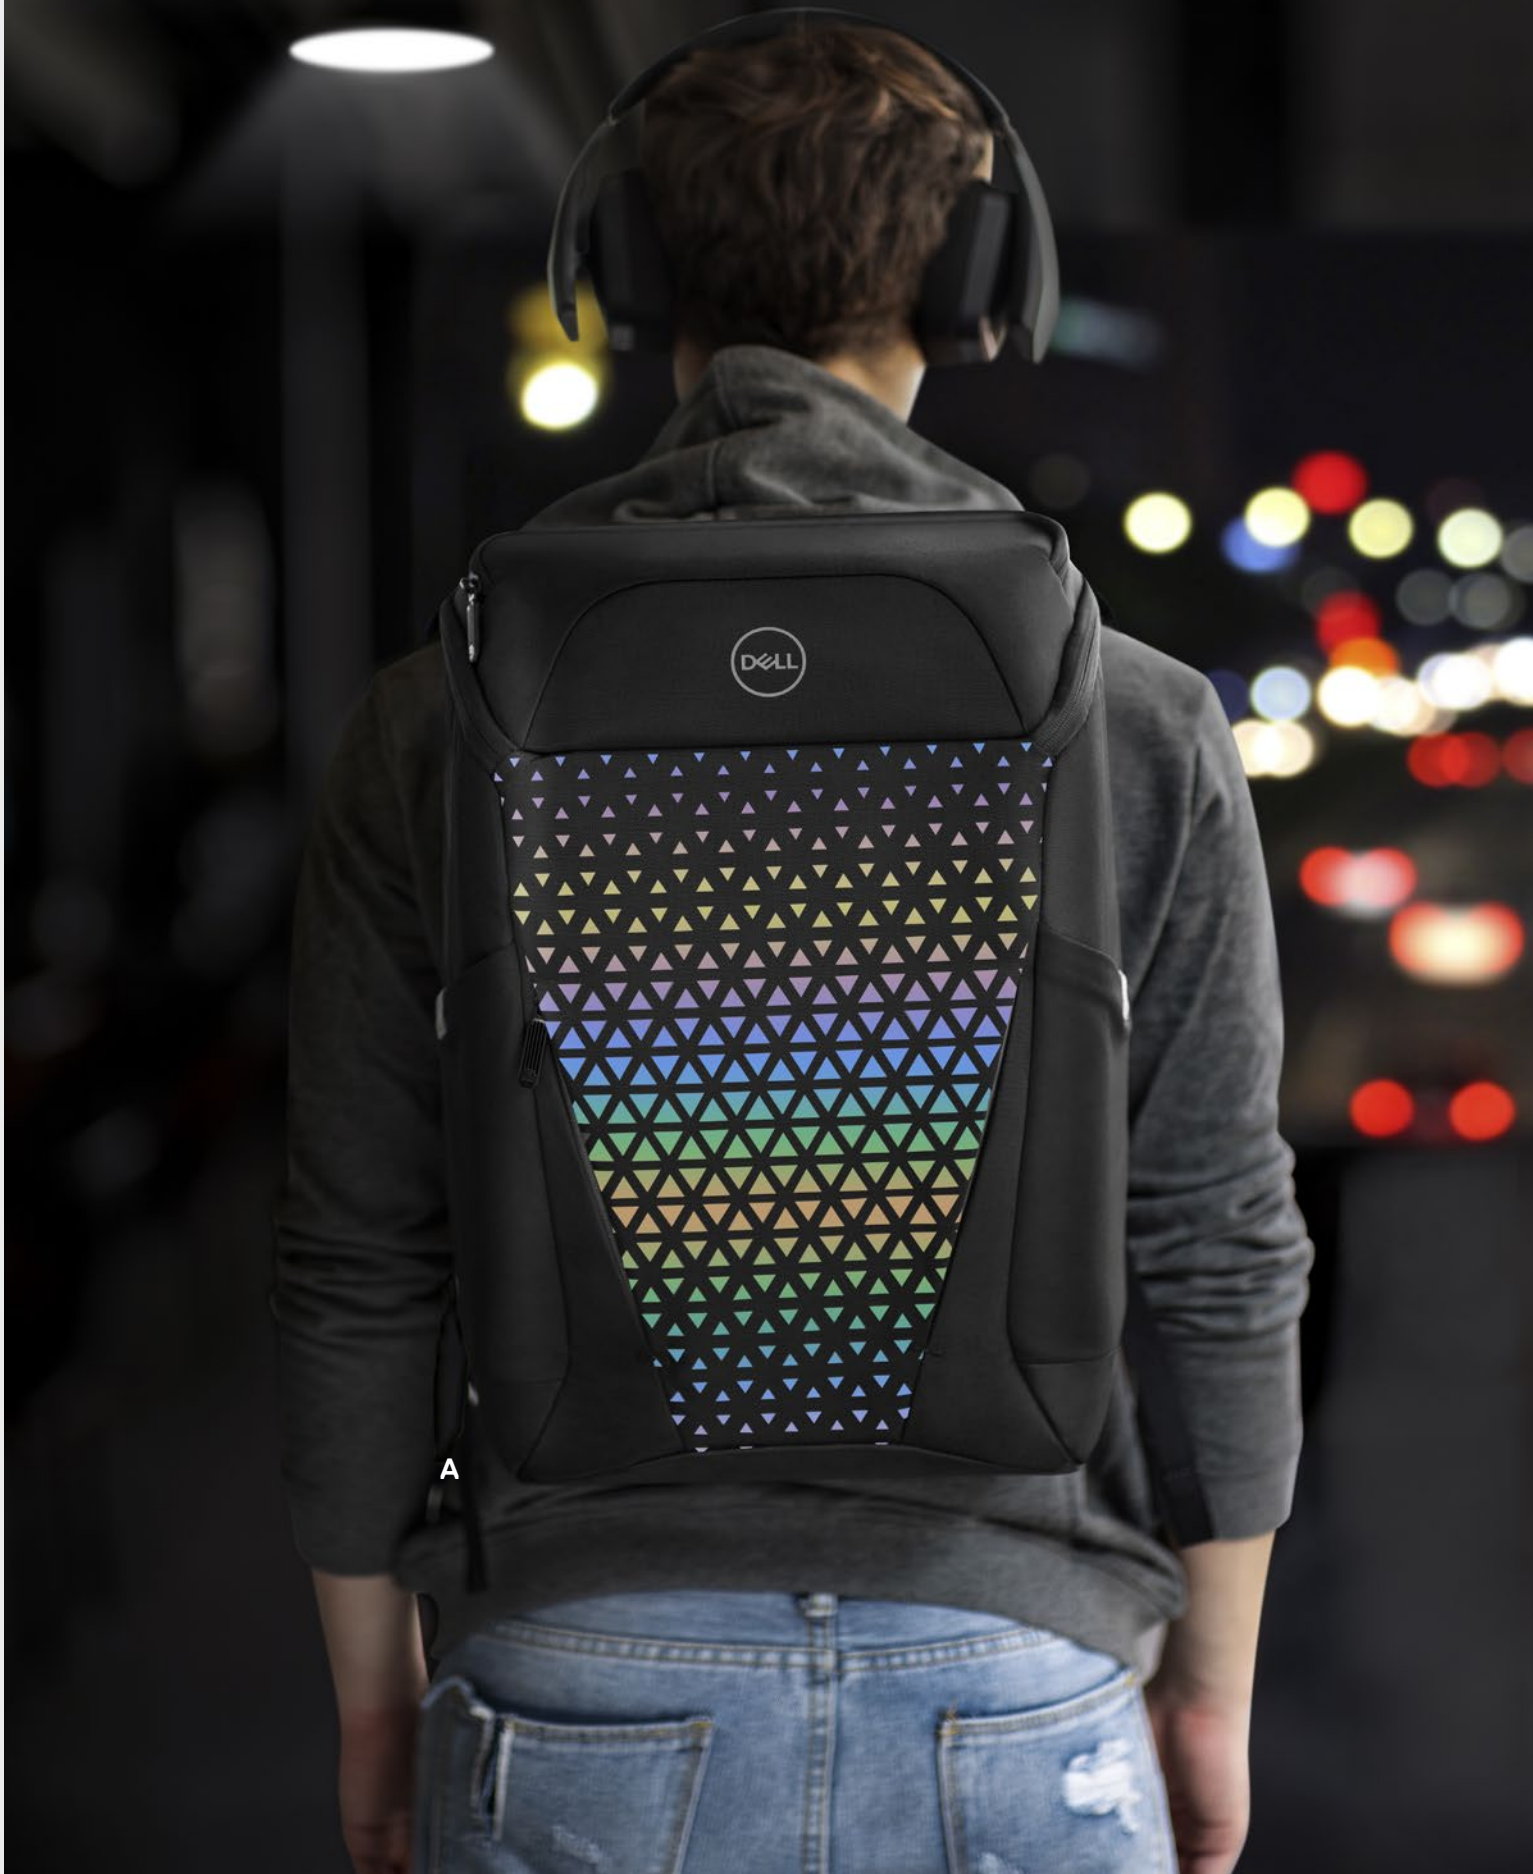

Travailler dur et savoir s'amuser

Résistants aux intempéries, faciles à transporter et pratiques, les sacs à dos Dell Gaming sont conçus pour les joueurs qui ont du style. Transportez votre équipement dans un look tendance et confortable, en optant pour un sac d'ordinateur portable avec panneau avant réfléchissant aux couleurs de l'arc-en-ciel.

A. Sac à dos Dell Gaming 17

Référence SKU : 460-BCYY

- Conçu pour les ordinateurs portables Dell série G jusqu'au format 17"
- Panneau avant réfléchissant aux couleurs de l'arc-en-ciel
- Organisation et protection du matériel grâce à une housse dédiée pour ordinateur portable et de nombreuses poches pour le rangement des accessoires
- Housse de protection imperméable en cas de fortes pluies
- Rembourrage arrière en maille respirante pour une ventilation dorsale efficace
- Bretelles ajustables rembourrées en maille respirante et sangle de poitrine avec boucle d'attache à ouverture rapide
- Sangle pour fixation facile sur bagage à roulettes
- Bandes réfléchissantes pour une meilleure sécurité dans l'obscurité