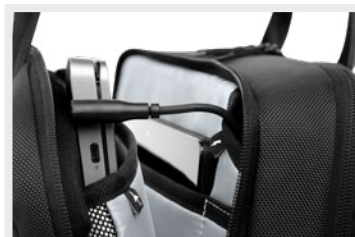

B. Dell Premier-ryggsekk 15
PE1520P / SKU: 460-BCGK

C. Dell Premier-dokumentmappe 15
PE1520C / SKU: 460-BCQL

- Miljøvennlig
- Sikkerhetskontrollvennlig design (bare Premier)
- Egen lomme for bærbar PC med EVA-skumbeskyttelse og nettbrettlomme
- Slitesterkt 1680D ballistisk polyester med svarte lærdetaljer
- Polstret hovedrom
- Oppbevaringsrom foran med glidelås
- Frontlomme med glidelås – diskret topplomme for verdisaker
- Koffertstropp for å feste til koffert håndtak
- Praktisk lading i vesken når du er på farten