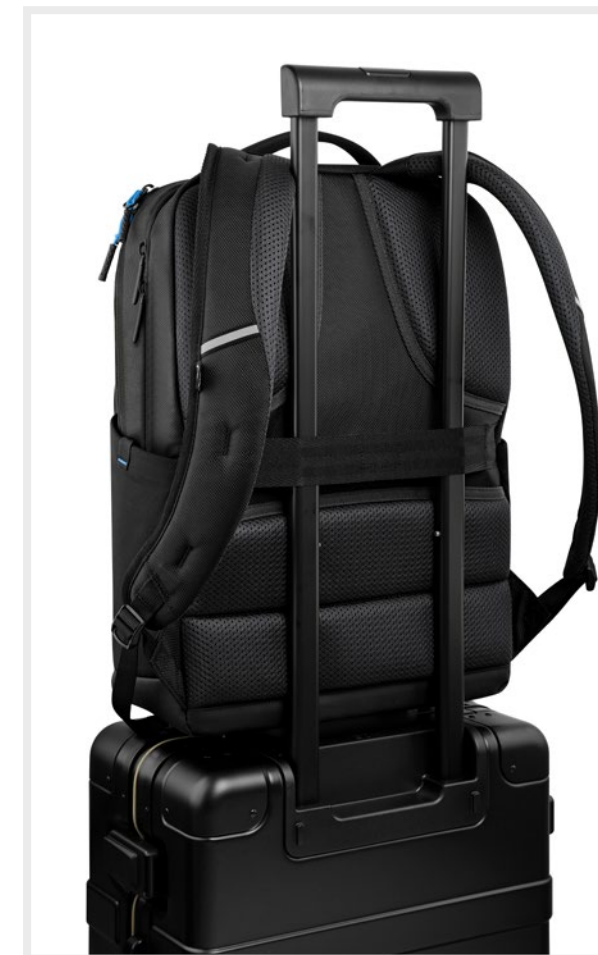

A

B

A. Dell Pro-ryggsekk 15 / 17

PO1520P / SKU: 460-BCMN
PO1720P / SKU: 460-BCMM

B. Dell Pro-dokumentmappe 14 / 15

PO1420C / SKU: 460-BCMO
PO1520C / SKU: 460-BCMU

- Miljøvennlig
- Slitesterk 1680D ballistisk polyester
- Egen lomme for bærbar PC med EVA-skumbeskyttelse og nettbrettlomme
- Polstret hovedlomme med åpen lomme
- Frontlomme
- Komfortabel S-formet skulderrem og topplomme med foring; (Ryggsekk)
- Kan festes til rullekoffert for enkel transport
- Praktisk lading i vesken
- Reflekterende effekter