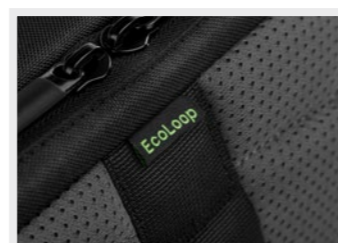

Miljøvennlig beskyttelse

Bidra positivt til miljøet ved å velge Dell Pro hybrid dokumentmappe/ryggsekk 15. Den er laget med Dell EcoLoop™ fargeprosess og polyester som genererer opptil 90 % mindre avløpsvann, 62 % mindre CO2-utslipp og opptil 29 % mindre energi enn tradisjonelle fargeprosesser.